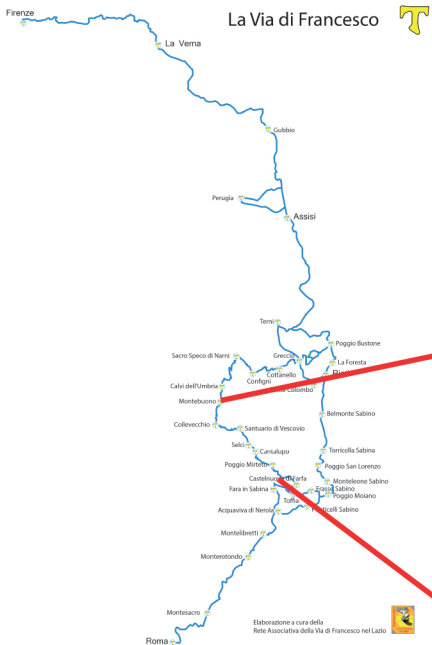

# Benvenuto sulla Via di Francesco nel Lazio sulla Direttrice Tiberina (Fianello-Cantalupo)

aggiornata al 01/01/2025

<b>Fianello</b>			
Dove dormire	Agriturismo Casale Contessa	tel. +39 338 976 4375	CIN: IT057040B5WUTTCRK7
<b>Cicignano</b>			
Dove dormire	Le Residenze del borgo di Cicignano	tel. +39 353 404 9105	CIN: IT057021B4BVOJRSDU
<b>Collevecchio</b>			
Dove dormire	Convento di Sant'Andrea	tel. +39 375 665 3330	CIN: IT057021B7XJ9JVK48
Dove dormire	Agriturismo Le Cerque	tel. +39 349 395 6473 +39 347 006 5384	CIN: IT057021B5VHHCLGTR
<b>Selci</b>			
Dove dormire	La Vecchia Quercia	tel. +39 348 748 6731	CIN: IT057065C12CBONWRV