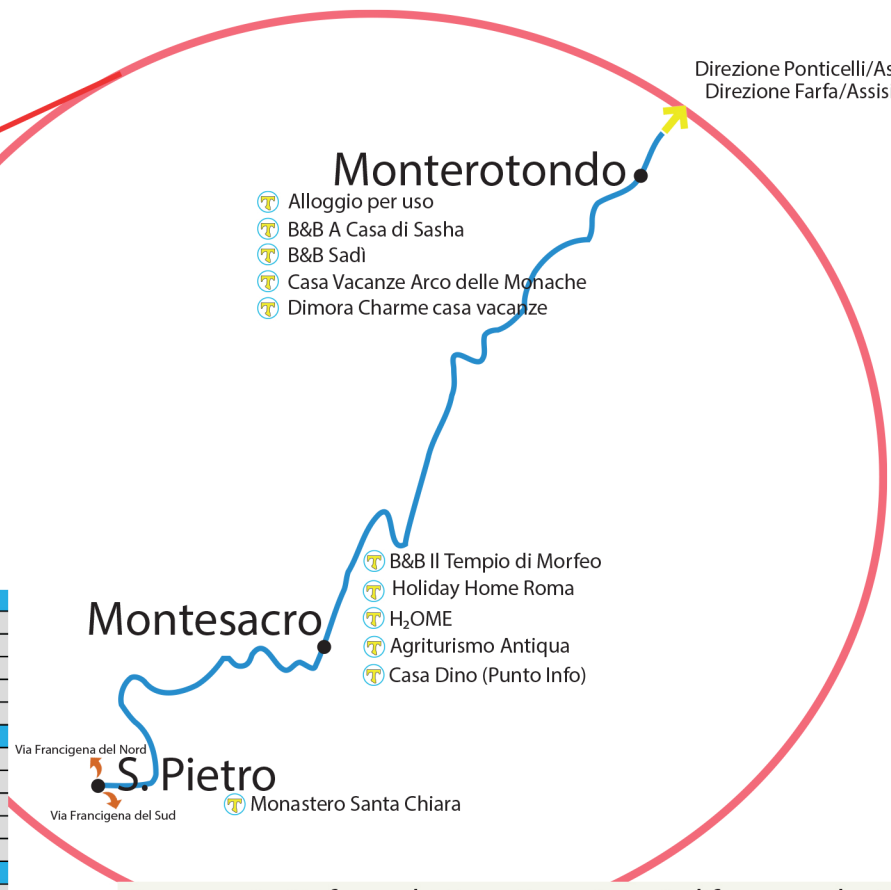

# Benvenuto sulla Via di Francesco nel Lazio sulla direttrice Salaria (Monterotondo-Roma) aggiornata al 01/01/2025

Direzione Ponticelli/Assisi - direttrice Salaria  
Direzione Farfa/Assisi - direttrice Tiberina

## Monterotondo

- Alloggio per uso
- B&B A Casa di Sasha
- B&B Sadi
- Casa Vacanze Arco delle Monache
- Dimora Charme casa vacanze

## Montesacro

- B&B Il Tempio di Morfeo
- Holiday Home Roma
- H<sub>2</sub>OME
- Agriturismo Antiqua
- Casa Dino (Punto Info)

Via Francigena del Nord  
**S. Pietro**  
Via Francigena del Sud Monastero Santa Chiara